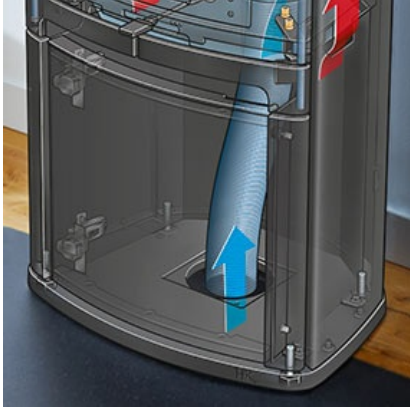

Oro padavimo iš lauko komplektas Nibe Contura krosnelėms

Prekės kodas: Z9NIB-299007

Gamintojas: Array

Kategorija: Židiniai ir krosnelės > Komplektuojančios dalys

KAINA : 120,01 €

Apie prekę

Pristatymo terminas, d.d.: 160

Gamintojas:

Kilmės šalis:

Aukštis, mm: 150

Plotis, mm: 500

Gylis, mm: 500

Tipas:

Garantijos laikotarpis, m.: 2

Aprašymas

Krosnelė gali būti prijungiama per grindis arba per sieną. Naudojant šią jungtį, užtikrinamas šviežio, prisotinto deguonies oro tiekimas į degimo kamerą, todėl garantuojamas geresnis degimas. Iš krosnelės patalpos oras nėra naudojamas degimui, todėl galite mėgautis gaivesne aplinka.

Ši jungtis idealiai pritaikyta Contura krosnelėms, sujungimas yra itin paprastas.

Nurodyti orientaciniai išmatavimai.