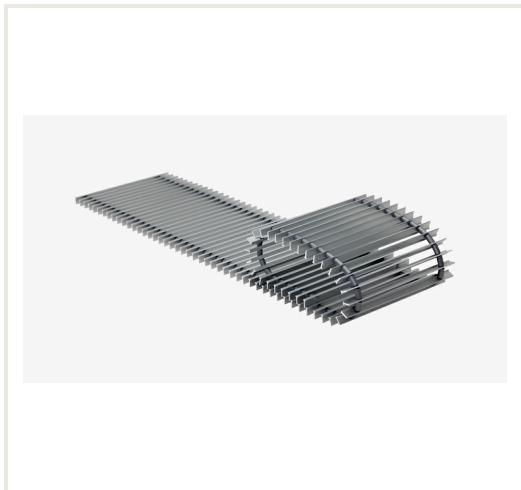

## Grotelės įleidžiamam grindiniam konvektoriui GR 210x32 Aliuminis

Prekės kodas: N4KON-GR-21032AL  
Gamintojas: Array  
Kategorija: Konvektoriai > Konvektorių grotelės

**KAINA : 264,19 €**

### Apie prekę

Pristatymo terminas, d.d.: 42  
Gamintojas:  
Kilmės šalis:  
Aukštis, mm: 18  
Plotis, mm: 2100  
Gylis, mm: 320  
Pagaminta iš:  
Spalva:

### Aprašymas

Modernios apdailinės grotelės, pagamintos iš gryno aliuminio, skirtos apsaugoti vidines įleidžiamųjų grindinių konvektorių detales. Jos lengvai atlaiko pakankamai dideles vertikalias apkrovas, todėl per jas leidžiama vaikščioti.

Grotelių profilio plotis 6 mm, aukštis 18 mm, tarpas tarp profilių 12 mm.